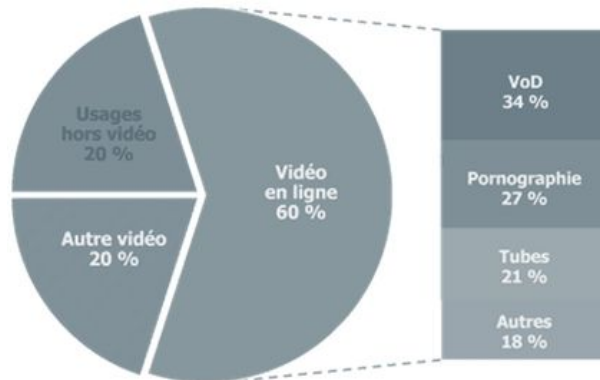

### Les vidéos sur internet

L'usage des vidéos représente 80% du trafic sur internet. En 2018, cela représentait l'émission de gaz à effet de serre d'un pays comme l'Espagne. Netflix représente à lui seul 15% du trafic. Car 1h de vidéo consomme autant qu'un frigo allumé..